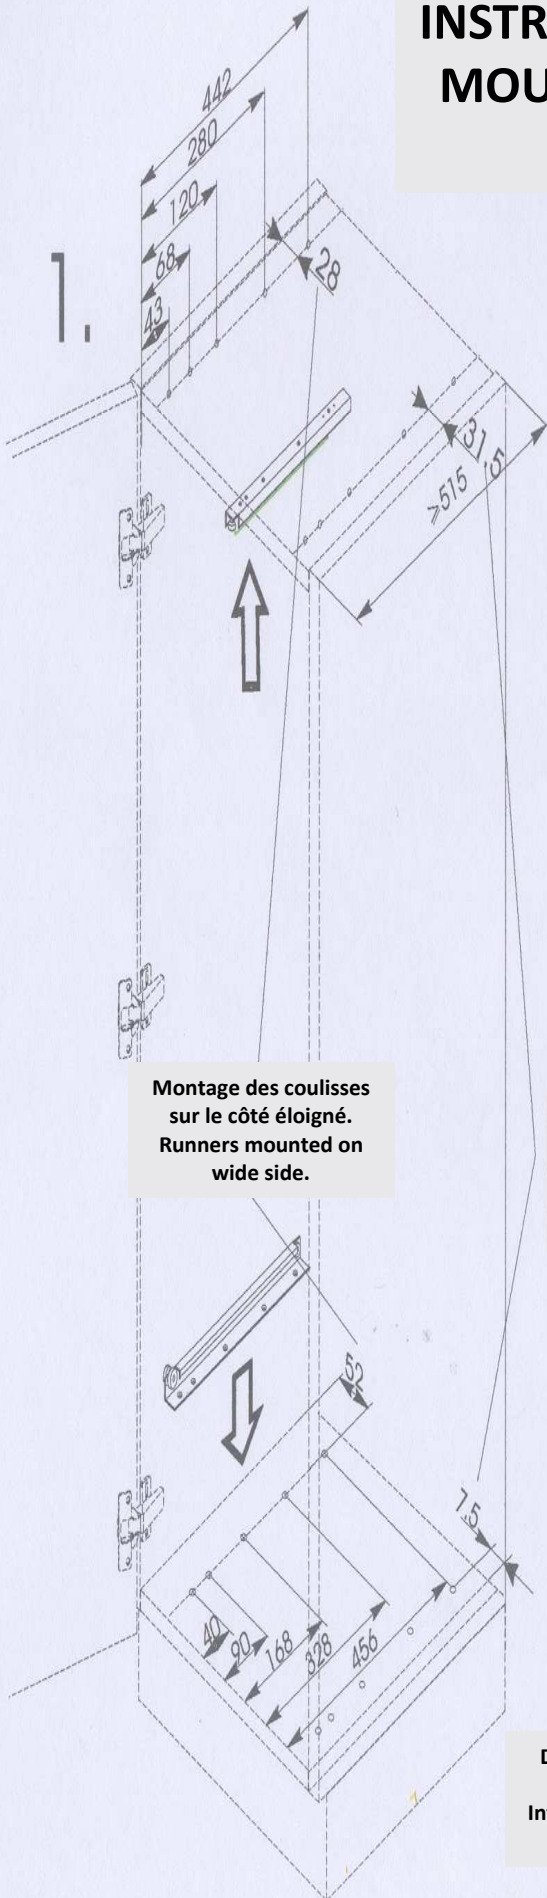

# INSTRUCTIONS DE MONTAGE MOUNTING INSTRUCTIONS

## # 7288100

**Montage des coulisses sur le côté éloigné.**  
Runners mounted on wide side.

**Montage des coulisses sur le côté rapproché.**  
Runners mounted on close side.

**Dégagement interne requis:**  
Largeur du panier + 48mm  
**Internal cabinet gap required:**  
Basket width + 48mm

**Hauteur du caisson**  
Cabinet height  
1160 – 1495mm  
45 5/8 – 58 7/8"