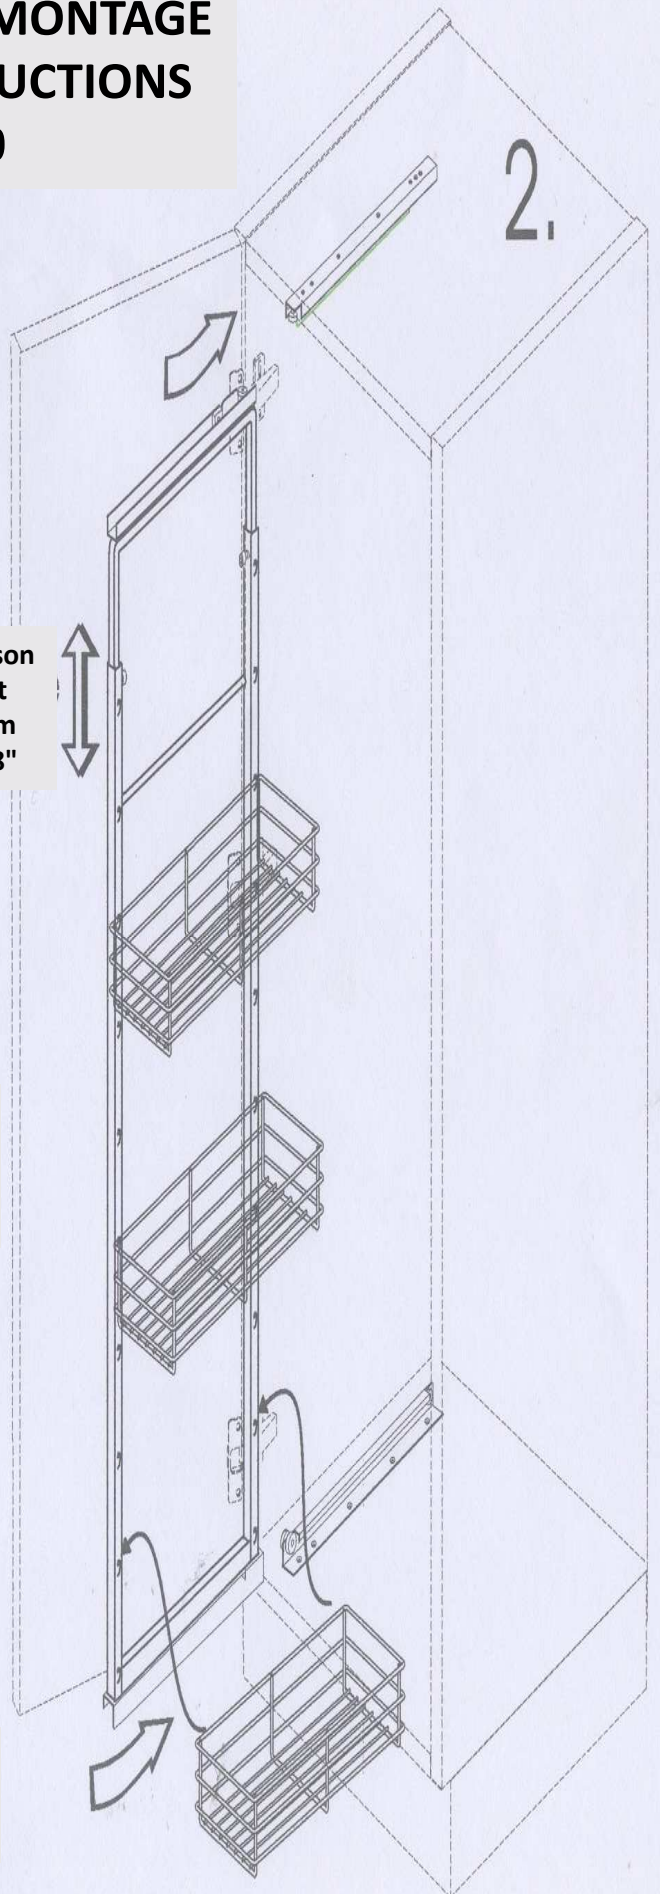

# INSTRUCTIONS DE MONTAGE MOUNTING INSTRUCTIONS

## # 7288100

**Montage des coulisses sur le côté éloigné.**  
Runners mounted on wide side.

**Montage des coulisses sur le côté rapproché.**  
Runners mounted on close side.

**Dégagement interne requis:**  
Largeur du panier + 48mm  
**Internal cabinet gap required:**  
Basket width + 48mm

**Hauteur du caisson**  
Cabinet height  
1160 – 1495mm  
45 5/8 – 58 7/8"